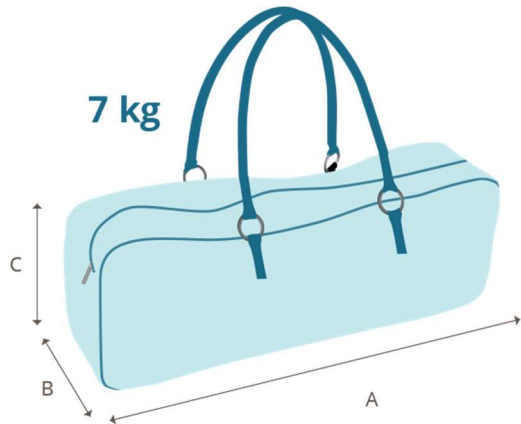

# Hành Lý Xách Tay

- 36(A) X 23(B) X 56(C) cm
- (A) + (B) + (C) < 115 cm

Đáp ứng tiêu chuẩn an toàn, mỗi kiện hành lý xách tay không được vượt quá 7 kg và tổng kích thước 3 chiều (dài, rộng, cao) không được vượt quá 115cm (56 cm x 36 cm x 23 cm hay 22'' x 11'' x 9'')

## **Thông tin quan trọng:**

Trong trường hợp hành lý xách tay vượt quá số lượng, trọng lượng và kích thước nêu trên, hành lý sẽ được yêu cầu ký gửi.