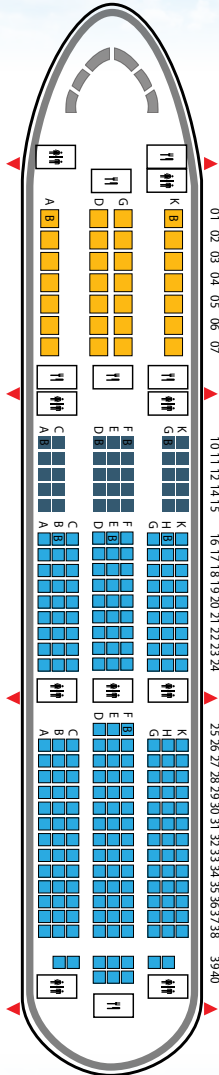

# LỊCH BAY

Từ 31/03/2019 đến 26/10/2019

HÀ NỘI

ĐÀ NẴNG

TP. HỒ CHÍ MINH

**GIỜ TRÒN, DỄ CHỌN**

GIỜ KHỞI HÀNH

THỜI GIAN	CHỖ ĐÓNG
06:00	VN209
07:00	VN217
08:00	VN225
09:00	VN225
10:00	VN227
11:00	VN231
12:00	VN233
13:00	VN237
14:00	VN239
15:00	VN247
16:00	VN253
17:00	VN259
18:00	VN263
19:00	VN269
20:00	VN279

## MỤC LỤC

LIÊN HỆ	3
TRANG THÔNG TIN HÀNH LÝ	4
TIÊU CHUẨN HÀNH LÝ MIỄN CƯỚC TRÊN CÁC ĐƯỜNG BAY NỘI ĐỊA	5
TIÊU CHUẨN VỀ HÀNH LÝ TRÊN ĐƯỜNG BAY QUỐC TẾ	6
SƠ ĐỒ CHẾ NGỒI	8

## LỊCH BAY

HÀ NỘI - TP. HỒ CHÍ MINH	12
HÀ NỘI - ĐÀ NẴNG	14
TP. HỒ CHÍ MINH - ĐÀ NẴNG	15

# SƠ ĐỒ GHẾ NGỒI

Máy bay  
**BOEING 787**

Số lượng ghế	Loại hình ghế
274	■ 28/ ■ 35/ ■ 211
311	■ 28/ ■ 283

Máy bay  
**AIRBUS 350**

Số lượng ghế	Loại hình ghế
305	■ 29/ ■ 45/ ■ 231
305	■ 29/ ■ 36/ ■ 240

- Ghế hàng thương gia
- Ghế hàng phổ thông đặc biệt
- Ghế hàng phổ thông
- B Bếp
- W Phòng vệ sinh
- ▶ Cửa ra vào
- B Ghế có nôi trẻ em