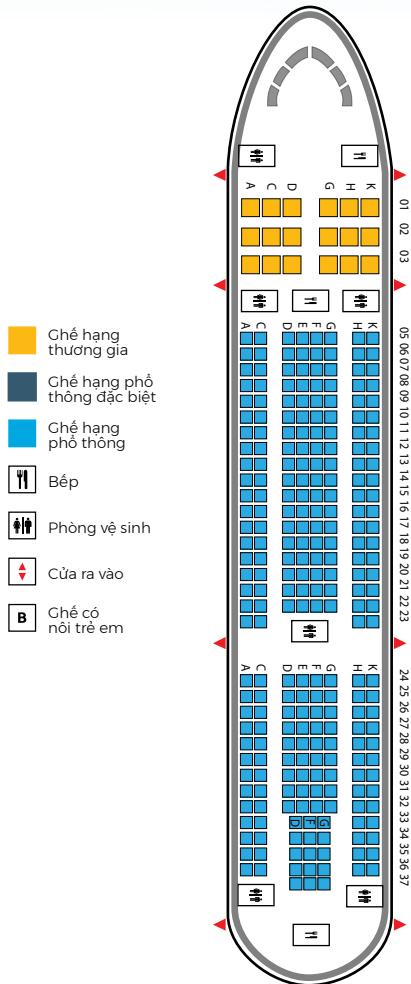

# LỊCH BAY

Từ 31/03/2019 đến 26/10/2019

HÀ NỘI

ĐÀ NẴNG

TP. HỒ CHÍ MINH

**GIỜ TRÒN, DỄ CHỌN**

GIỜ KHỞI HÀNH

THỜI GIAN	CHỖ ĐÓNG
06:00	VN209
07:00	VN217
08:00	VN225
09:00	VN225
10:00	VN227
11:00	VN231
12:00	VN233
13:00	VN237
14:00	VN239
15:00	VN247
16:00	VN253
17:00	VN259
18:00	VN263
19:00	VN269
20:00	VN279

## LỊCH BAY

HÀ NỘI - TP. HỒ CHÍ MINH	12
HÀ NỘI - ĐÀ NẴNG	14
TP. HỒ CHÍ MINH - ĐÀ NẴNG	15

# SƠ ĐỒ GHẾ NGỒI

Máy bay  
**BOEING 787**

Số lượng ghế	Loại hình ghế
274	■ 28/ ■ 35/ ■ 211
311	■ 28/ ■ 283

Máy bay  
**AIRBUS 350**

Số lượng ghế	Loại hình ghế
305	■ 29/ ■ 45/ ■ 231
305	■ 29/ ■ 36/ ■ 240

- Ghế hàng thương gia
- Ghế hàng phổ thông đặc biệt
- Ghế hàng phổ thông
- B Bếp
- W Phòng vệ sinh
- ▶ Cửa ra vào
- B Ghế có nôi trẻ em

# SƠ ĐỒ GHẾ NGỒI

Máy bay  
**AIRBUS A330**

- Ghế hạng thương gia
- Ghế hạng phổ thông đặc biệt
- Ghế hạng phổ thông
- Bếp
- Phòng vệ sinh
- Cửa ra vào
- B Ghế có nôi trẻ em

Số lượng ghế	Loại hình ghế
280	<span style="color: yellow;">■</span> 24/ <span style="color: blue;">■</span> 256