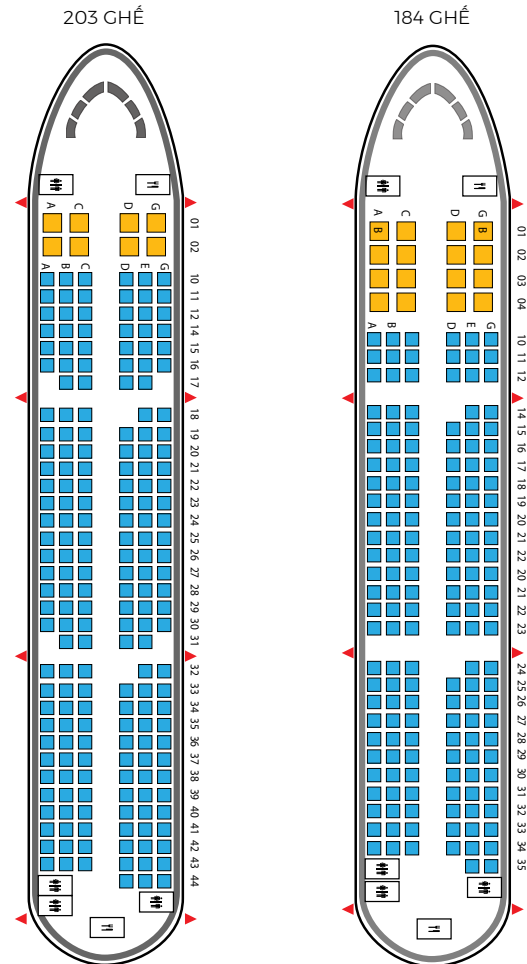

# LỊCH BAY

Từ 31/03/2019 đến 26/10/2019

HÀ NỘI

ĐÀ NẴNG

TP. HỒ CHÍ MINH

**GIỜ TRÒN, DỄ CHỌN**

GIỜ KHỞI HÀNH

THỜI GIAN	CHỖ ĐÓNG
06:00	VN209
07:00	VN217
08:00	VN225
09:00	VN225
10:00	VN227
11:00	VN231
12:00	VN233
13:00	VN237
14:00	VN239
15:00	VN247
16:00	VN253
17:00	VN259
18:00	VN263
19:00	VN269
20:00	VN279

# SƠ ĐỒ GHẾ NGỒI

Máy bay  
**BOEING 787**

Số lượng ghế	Loại hình ghế
274	■ 28/ ■ 35/ ■ 211
311	■ 28/ ■ 283

Máy bay  
**AIRBUS 350**

Số lượng ghế	Loại hình ghế
305	■ 29/ ■ 45/ ■ 231
305	■ 29/ ■ 36/ ■ 240

- Ghế hàng thương gia
- Ghế hàng phổ thông đặc biệt
- Ghế hàng phổ thông
- B Bếp
- W Phòng vệ sinh
- ▶ Cửa ra vào
- B Ghế có nôi trẻ em

# SƠ ĐỒ GHẾ NGỒI

Máy bay  
**AIRBUS A330**

- Ghế hạng thương gia
- Ghế hạng phổ thông đặc biệt
- Ghế hạng phổ thông
- Bếp
- Phòng vệ sinh
- Cửa ra vào
- B Ghế có nôi trẻ em

Số lượng ghế	Loại hình ghế
280	<span style="color: yellow;">■</span> 24/ <span style="color: blue;">■</span> 256

Máy bay  
**AIRBUS 321**

Số lượng ghế	Loại hình ghế
178	<span style="color: yellow;">■</span> 16/ <span style="color: blue;">■</span> 162
184	<span style="color: yellow;">■</span> 16/ <span style="color: blue;">■</span> 168
203	<span style="color: yellow;">■</span> 8/ <span style="color: blue;">■</span> 195