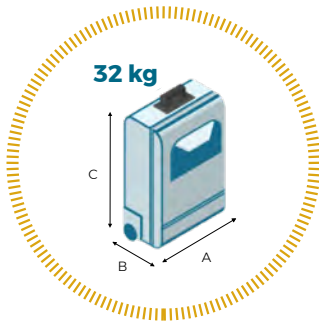

### Hành lý ký gửi

**Kích thước:**  
(dài, rộng, cao)  
 $(A) + (B) + (C) < 203 \text{ cm}$   
Trọng lượng không quá 32 kg