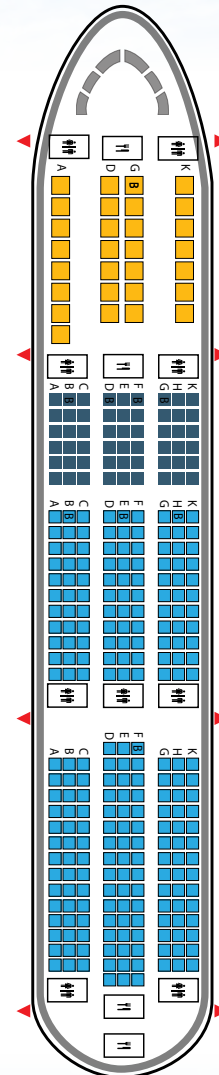

# LỊCH BAY

Từ 31/03/2019 đến 26/10/2019

HÀ NỘI

ĐÀ NẴNG

TP. HỒ CHÍ MINH

**GIỜ TRÒN, DỄ CHỌN**

GIỜ KHỞI HÀNH

THỜI GIAN	CHỖ ĐÓNG
06:00	VN209
07:00	VN217
08:00	VN225
09:00	VN225
10:00	VN227
11:00	VN231
12:00	VN233
13:00	VN237
14:00	VN239
15:00	VN247
16:00	VN253
17:00	VN259
18:00	VN263
19:00	VN269
20:00	VN279

## MỤC LỤC

LIÊN HỆ	3
TRANG THÔNG TIN HÀNH LÝ	4
TIÊU CHUẨN HÀNH LÝ MIỄN CƯỚC TRÊN CÁC ĐƯỜNG BAY NỘI ĐỊA	5
TIÊU CHUẨN VỀ HÀNH LÝ TRÊN ĐƯỜNG BAY QUỐC TẾ	6
SƠ ĐỒ CHẾ NGỒI	8

## LỊCH BAY

HÀ NỘI - TP. HỒ CHÍ MINH	12
HÀ NỘI - ĐÀ NẴNG	14
TP. HỒ CHÍ MINH - ĐÀ NẴNG	15

# SƠ ĐỒ GHẾ NGỒI

Máy bay  
**BOEING 787**

Số lượng ghế	Loại hình ghế
274	■ 28/ ■ 35/ ■ 211
311	■ 28/ ■ 283

Máy bay  
**AIRBUS 350**

Số lượng ghế	Loại hình ghế
305	■ 29/ ■ 45/ ■ 231
305	■ 29/ ■ 36/ ■ 240

- Ghế hàng thương gia
- Ghế hàng phổ thông đặc biệt
- Ghế hàng phổ thông
- B Bếp
- W Phòng vệ sinh
- ▶ Cửa ra vào
- B Ghế có nôi trẻ em