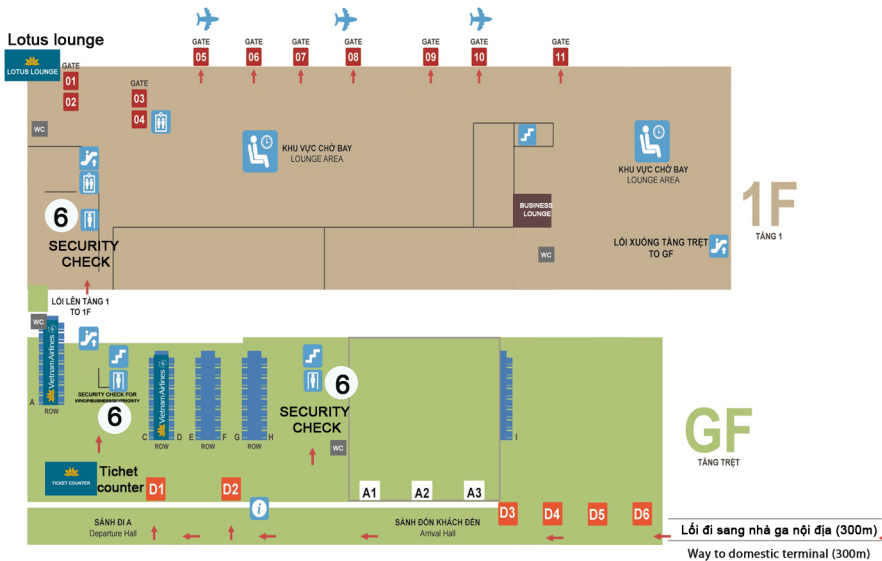

HƯỚNG DẪN NỘI CHUYẾN QUỐC TẾ - NỘI ĐỊA TẠI SÂN BAY TÂN SƠN NHẤT

TRANSIT INSTRUCTION FOR INTERNATIONAL - DOMESTIC ROUTES AT TAN SON NHAT AIRPORT

GA ĐI NỘI ĐỊA DOMESTIC DEPARTURE TERMINAL

GA ĐẾN QUỐC TẾ INTERNATIONAL ARRIVAL TERMINAL

Quý khách vui lòng di chuyển theo hướng dẫn

Please follow the instructions

Kiểm tra An ninh ⑥
Security check

Bàn giao hành lý ⑤
Baggage hand over

Kiểm tra Hải quan ④
Customs

Nhận hành lý ký gửi ③
Collect your checked baggage

① Khu vực xuống tàu bay
Arrival concourse

② Làm thủ tục Nhập cảnh
Immigration

Lưu ý: Quý khách tự lấy hành lý ký gửi (nếu có) tại băng chuyền và làm thủ tục hải quan
Note: Please collect your checked baggage (if any) and complete custom procedure.