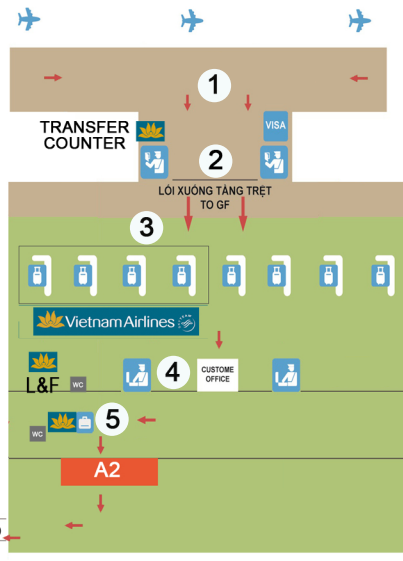

HƯỚNG DẪN NỘI CHUYẾN QUỐC TẾ - NỘI ĐỊA TẠI SÂN BAY TÂN SƠN NHẤT

TRANSIT INSTRUCTION FOR INTERNATIONAL - DOMESTIC ROUTES AT TAN SON NHAT AIRPORT

GA ĐI NỘI ĐỊA DOMESTIC DEPARTURE TERMINAL

GA ĐẾN QUỐC TẾ INTERNATIONAL ARRIVAL TERMINAL

Quý khách vui lòng di chuyển theo hướng dẫn

Please follow the instructions

Kiểm tra An ninh ⑥
Security check

Bàn giao hành lý ⑤
Baggage hand over

Kiểm tra Hải quan ④
Customs

Nhận hành lý ký gửi ③
Collect your checked baggage

① Khu vực xuống tàu bay
Arrival concourse

② Làm thủ tục Nhập cảnh
Immigration

Lưu ý: Quý khách tự lấy hành lý ký gửi (nếu có) tại băng chuyền và làm thủ tục hải quan
Note: Please collect your checked baggage (if any) and complete custom procedure.