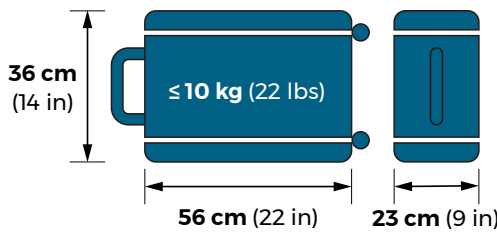

TRANG THÔNG TIN HÀNH LÝ

HÀNH LÝ XÁCH TAY

	SỐ KIỆN	TRỌNG LƯỢNG GIỚI HẠN MỖI KIỆN	TỔNG TRỌNG LƯỢNG *
PHỔ THÔNG	1 kiện	10 kg	12 kg
PHỔ THÔNG ĐẶC BIỆT	2 kiện	10 kg	18 kg
THƯƠNG GIA	2 kiện	10 kg	18 kg

TIÊU CHUẨN HÀNH LÝ XÁCH TAY