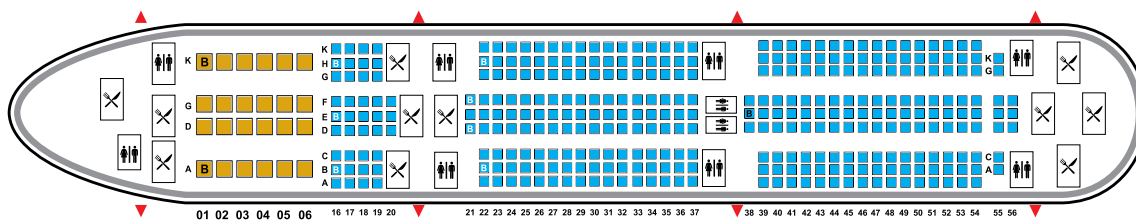

SƠ ĐỒ GHẾ NGỒI

Máy bay	Số lượng ghế	Loại hình ghế
B787 Boeing 787	367	■ 24 ■ 343
	274	■ 28 ■ 35 ■ 211
A350 Airbus 350	305	■ 29 ■ 45 ■ 231
	203	■ 8 ■ 195
A321 Airbus 321	184	■ 16 ■ 168

■ Ghế hạng thương gia ■ Ghế hạng phổ thông đặc biệt ■ Ghế hạng phổ thông	🍴 Bếp 🚻 Phòng vệ sinh	🔺 Cửa thoát hiểm 📦 Ghế tiếp viên 📦 Ghế có nôi trẻ em

BOEING 787-10 | 367 GHẾ