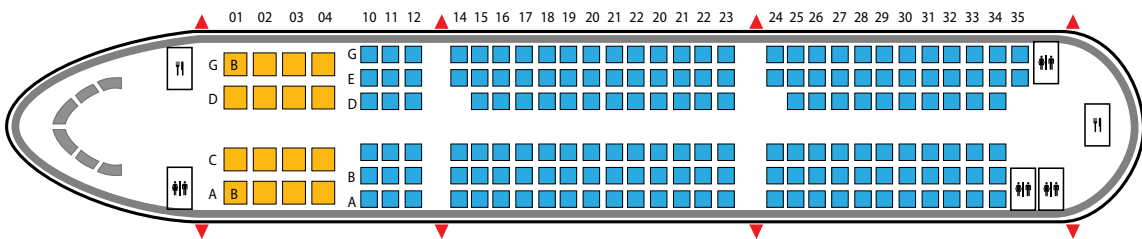

SƠ ĐỒ GHẾ NGỒI

Máy bay	Số lượng ghế	Loại hình ghế
B787 Boeing 787	367	■ 24 ■ 343
	274	■ 28 ■ 35 ■ 211
A350 Airbus 350	305	■ 29 ■ 45 ■ 231
	203	■ 8 ■ 195
A321 Airbus 321	184	■ 16 ■ 168

<ul style="list-style-type: none"> ■ Ghế hạng thương gia ■ Ghế hạng phổ thông đặc biệt ■ Ghế hạng phổ thông 	<ul style="list-style-type: none"> 🍴 Bếp 🚻 Phòng vệ sinh 	<ul style="list-style-type: none"> 🔺 Cửa thoát hiểm 📦 Ghế tiếp viên 📦 Ghế có nôi trẻ em
--	--	--

BOEING 787-10 | 367 GHẾ

BOEING 787-9 | 274 GHẾ

SƠ ĐỒ GHẾ NGỒI

AIRBUS A350 | 305 GHẾ

A321 Neo (Hệ thống giải trí không dây) | 203 GHẾ

AIRBUS A321 | 203 GHẾ

AIRBUS A321 | 184 GHẾ

ƯU ĐÃI CỦA HỘI VIÊN BÔNG SEN VÀNG