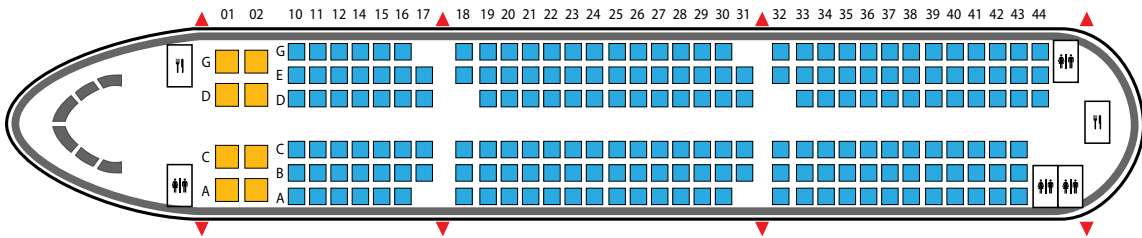

SƠ ĐỒ GHẾ NGỒI

Máy bay	Số lượng ghế	Loại hình ghế
B787 Boeing 787	367	■ 24 ■ 343
	274	■ 28 ■ 35 ■ 211
A350 Airbus 350	305	■ 29 ■ 45 ■ 231
	203	■ 8 ■ 195
A321 Airbus 321	184	■ 16 ■ 168

<ul style="list-style-type: none"> ■ Ghế hạng thương gia ■ Ghế hạng phổ thông đặc biệt ■ Ghế hạng phổ thông 	<ul style="list-style-type: none"> 🍴 Bếp 🚻 Phòng vệ sinh 	<ul style="list-style-type: none"> 🔺 Cửa thoát hiểm 📦 Ghế tiếp viên 📦 Ghế có nôi trẻ em
--	--	--

BOEING 787-10 | 367 GHẾ

BOEING 787-9 | 274 GHẾ

SƠ ĐỒ GHẾ NGỒI

AIRBUS A350 | 305 GHẾ

A321 Neo (Hệ thống giải trí không dây) | 203 GHẾ

AIRBUS A321 | 203 GHẾ

AIRBUS A321 | 184 GHẾ

ƯU ĐÃI CỦA HỘI VIÊN BÔNG SEN VÀNG