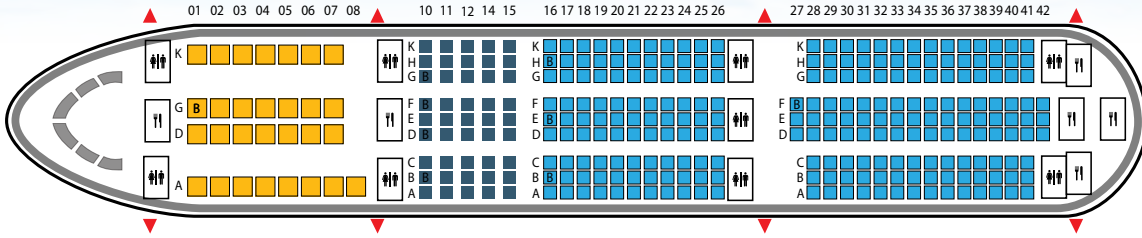

SƠ ĐỒ GHẾ NGỒI

Máy bay	Số lượng ghế	Loại hình ghế
B787 Boeing 787	367	■ 24 ■ 343
	274	■ 28 ■ 35 ■ 211
A350 Airbus 350	305	■ 29 ■ 45 ■ 231
	203	■ 8 ■ 195
A321 Airbus 321	184	■ 16 ■ 168

<ul style="list-style-type: none"> ■ Ghế hạng thương gia ■ Ghế hạng phổ thông đặc biệt ■ Ghế hạng phổ thông 	<ul style="list-style-type: none"> 🍴 Bếp 🚻 Phòng vệ sinh 	<ul style="list-style-type: none"> 🔺 Cửa thoát hiểm 📦 Ghế tiếp viên 📦 Ghế có nôi trẻ em
--	--	--

BOEING 787-10 | 367 GHẾ

BOEING 787-9 | 274 GHẾ

SƠ ĐỒ GHẾ NGỒI

AIRBUS A350 | 305 GHẾ

A321 Neo (Hệ thống giải trí không dây) | 203 GHẾ

AIRBUS A321 | 203 GHẾ

AIRBUS A321 | 184 GHẾ

ƯU ĐÃI CỦA HỘI VIÊN BÔNG SEN VÀNG