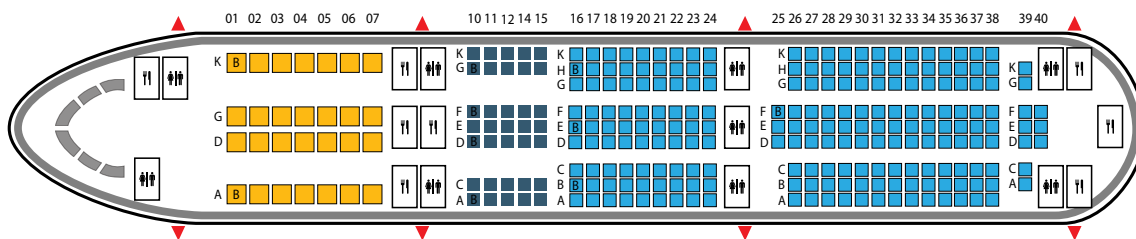

BOEING 787-9 | 274 GHẾ