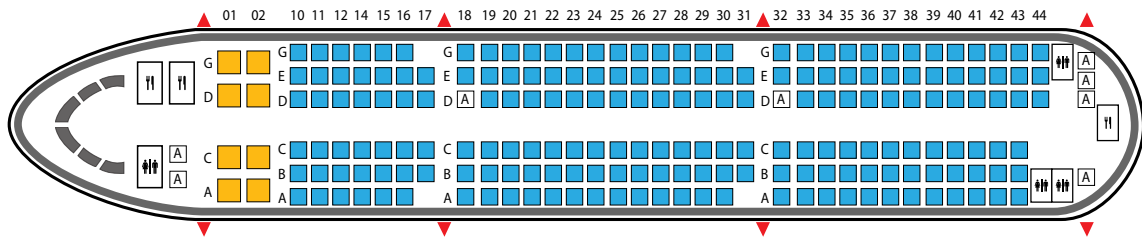

SƠ ĐỒ GHẾ NGỒI

Máy bay	Số lượng ghế	Loại hình ghế
B787 Boeing 787	367	■ 24 ■ 343
	274	■ 28 ■ 35 ■ 211
A350 Airbus 350	305	■ 29 ■ 45 ■ 231
	203	■ 8 ■ 195
A321 Airbus 321	184	■ 16 ■ 168

<ul style="list-style-type: none"> ■ Ghế hạng thương gia ■ Ghế hạng phổ thông đặc biệt ■ Ghế hạng phổ thông 	<ul style="list-style-type: none"> 🍴 Bếp 🚻 Phòng vệ sinh 	<ul style="list-style-type: none"> 🔺 Cửa thoát hiểm 📦 Ghế tiếp viên 📦 Ghế có nôi trẻ em
--	--	--

BOEING 787-10 | 367 GHẾ

BOEING 787-9 | 274 GHẾ

SƠ ĐỒ GHẾ NGỒI

AIRBUS A350 | 305 GHẾ

A321 Neo (Hệ thống giải trí không dây) | 203 GHẾ

AIRBUS A321 | 203 GHẾ

AIRBUS A321 | 184 GHẾ

ƯU ĐÃI CỦA HỘI VIÊN BÔNG SEN VÀNG