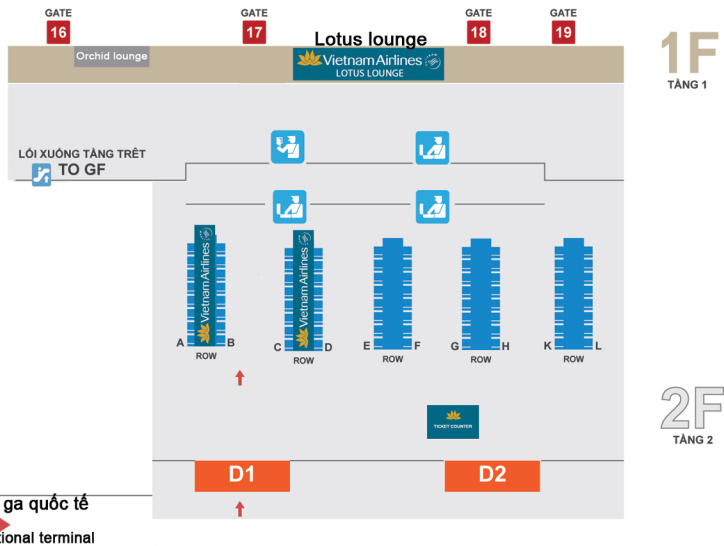

GA ĐI QUỐC TẾ

INTERNATIONAL DEPARTURE TERMINAL

Quý khách vui lòng di chuyển theo hướng dẫn

Please follow the instructions