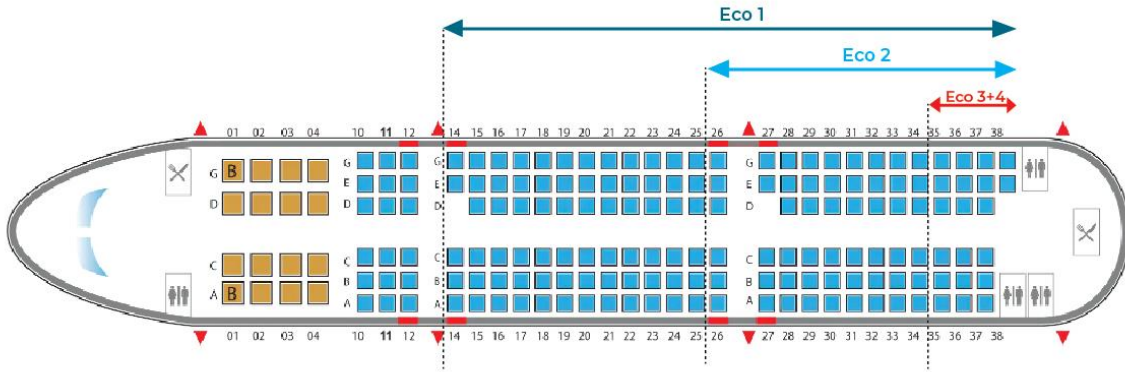

Mức phí chọn chỗ áp dụng cho chuyến bay nội địa Việt Nam

Hành trình	Ghế hàng trước			Ghế hàng sau		
	Ghế cửa sổ	Ghế lối đi	Còn lại	Ghế cửa sổ	Ghế lối đi	Còn lại
Đường bay giữa Hà Nội – Tp. Hồ Chí Minh						
Phổ thông linh hoạt	0	0	0	0	0	0
Phổ thông tiêu chuẩn	80	60	50	0	0	0
Phổ thông tiết kiệm	130	120	100	100	80	60
Phổ thông siêu tiết kiệm	160	150	120	130	100	80
Các đường còn lại						
Phổ thông linh hoạt	0	0	0	0	0	0
Phổ thông tiêu chuẩn	50	40	30	0	0	0
Phổ thông tiết kiệm	110	100	80	80	60	40
Phổ thông siêu tiết kiệm	140	120	100	100	80	60

Đơn vị: nghìn VND

Ghi chú:

- Áp dụng cho các chuyến bay do Vietnam Airlines khai thác.
- Đơn giá chưa bao gồm thuế, phí.
- Hội viên hạng thẻ Bạch kim, Vàng, Titan được giảm giá theo quyền lợi khi nhập số thẻ.

Cấu hình máy bay

HẠNG GHẾ	SỐ LƯỢNG
Hạng Thương gia	16
Hạng Phổ thông	162

Cấu hình tàu 321

Nhóm Eco 1: Được miễn phí chọn chỗ: **từ hàng 14**

Nhóm Eco 2: Được miễn phí chọn chỗ: **từ hàng 26**

Nhóm Eco 3+4: Được miễn phí chọn chỗ: **từ hàng 35**

HẠNG GHẾ	SỐ LƯỢNG
Thương gia	28
Phổ thông đặc biệt	35
Phổ thông	211

Cấu hình tàu 787/350

Nhóm Eco 1: Được miễn phí chọn chỗ: **từ hàng 18**

Nhóm Eco 2: Được miễn phí chọn chỗ: **từ hàng 25**

Nhóm Eco 3+4: Được miễn phí chọn chỗ: **từ hàng 31**