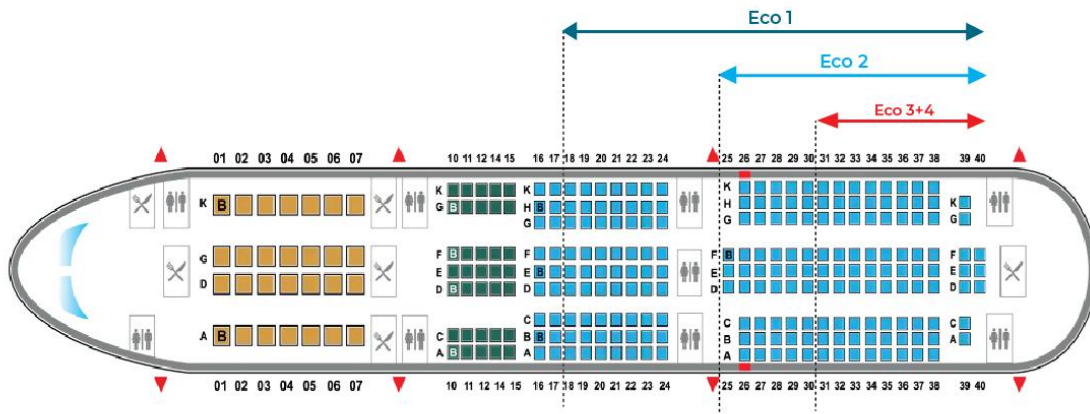

Mức phí chọn chỗ áp dụng cho chuyến bay nội địa Việt Nam

Hành trình	Ghế hàng trước			Ghế hàng sau		
	Ghế cửa sổ	Ghế lối đi	Còn lại	Ghế cửa sổ	Ghế lối đi	Còn lại
Đường bay giữa Hà Nội – Tp. Hồ Chí Minh						
Phổ thông linh hoạt	0	0	0	0	0	0
Phổ thông tiêu chuẩn	80	60	50	0	0	0
Phổ thông tiết kiệm	130	120	100	100	80	60
Phổ thông siêu tiết kiệm	160	150	120	130	100	80
Các đường còn lại						
Phổ thông linh hoạt	0	0	0	0	0	0
Phổ thông tiêu chuẩn	50	40	30	0	0	0
Phổ thông tiết kiệm	110	100	80	80	60	40
Phổ thông siêu tiết kiệm	140	120	100	100	80	60

Cấu hình máy bay

HẠNG GHẾ	SỐ LƯỢNG
Hạng Thương gia	16
Hạng Phổ thông	162

Cấu hình tàu 321

Nhóm Eco 1: Được miễn phí chọn chỗ: **từ hàng 14**

Nhóm Eco 2: Được miễn phí chọn chỗ: **từ hàng 26**

Nhóm Eco 3+4: Được miễn phí chọn chỗ: **từ hàng 35**

HẠNG GHẾ	SỐ LƯỢNG
Thương gia	28
Phổ thông đặc biệt	35
Phổ thông	211

Cấu hình tàu 787/350

Nhóm Eco 1: Được miễn phí chọn chỗ: **từ hàng 18**

Nhóm Eco 2: Được miễn phí chọn chỗ: **từ hàng 25**

Nhóm Eco 3+4: Được miễn phí chọn chỗ: **từ hàng 31**