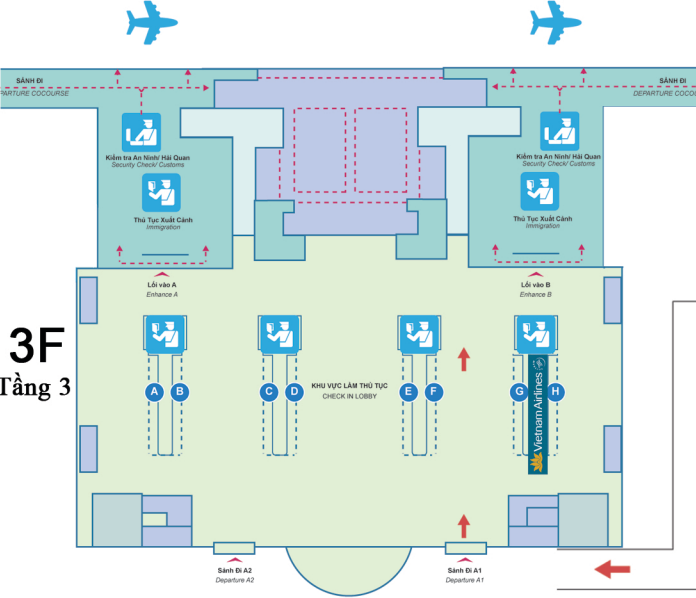

HƯỚNG DẪN NÓI CHUYỂN NỘI ĐỊA - QUỐC TẾ TẠI SÂN BAY NỘI BÀI

TRANSIT INSTRUCTION FOR DOMESTIC - INTERNATIONAL ROUTES AT NOI BAI AIRPORT

GA ĐI QUỐC TẾ

INTERNATIONAL DEPARTURE TERMINAL

GA ĐẾN NỘI ĐỊA

DOMESTIC ARRIVAL TERMINAL

Quý khách vui lòng di chuyển theo hướng dẫn
Please follow the instructions

Công an cửa khẩu
Immigration

Kiểm tra Hải quan
Customs

Di chuyển sang nhà ga quốc tế
Transfer to international terminal by shuttle bus

Có
Yes

Chưa
No

Quý khách đã được
làm thủ tục thông chưa?
Are you checked through?

1 Khu vực xuống tàu bay
Arrival concourse

3 Quầy Nói chuyện
Transfer counter

2

2 Nhận hành lý ký gửi
Collect your checked baggage