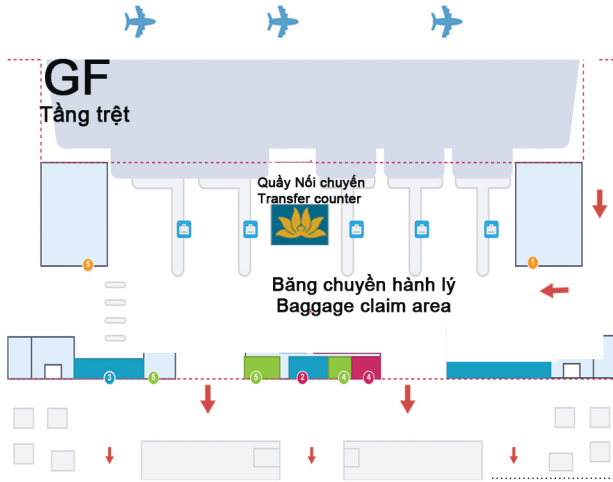

HƯỚNG DẪN NỔI CHUYỂN NỘI ĐỊA - QUỐC TẾ TẠI SÂN BAY ĐÀ NẴNG

TRANSIT INSTRUCTION FOR DOMESTIC - INTERNATIONAL ROUTES AT DA NANG AIRPORT

GA ĐẾN NỘI ĐỊA DOMESTIC ARRIVAL TERMINAL

GA ĐI QUỐC TẾ INTERNATIONAL DEPARTURE TERMINAL

Di chuyển sang nhà ga quốc tế
Way to international terminal

Quý khách vui lòng di chuyển theo hướng dẫn
Please follow the instructions

Cảm ơn Quý khách đã lựa chọn Vietnam Airlines. Chúc Quý khách có một chuyến bay tốt đẹp!
Thank you for choosing Vietnam Airlines. Enjoy your flight!