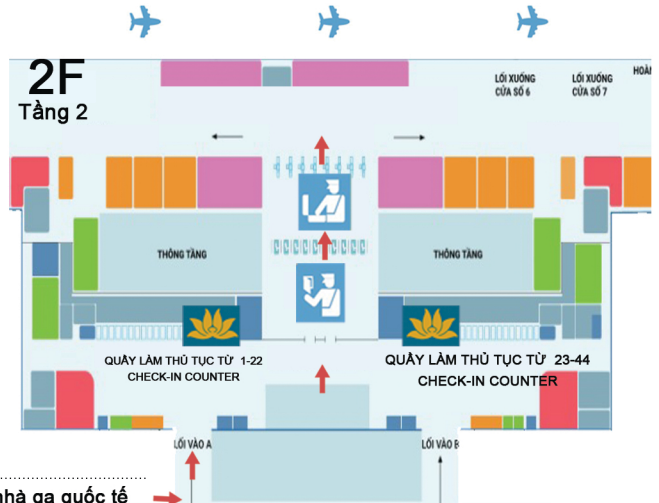

HƯỚNG DẪN NỔI CHUYỂN NỘI ĐỊA - QUỐC TẾ TẠI SÂN BAY ĐÀ NẴNG

TRANSIT INSTRUCTION FOR DOMESTIC - INTERNATIONAL ROUTES AT DA NANG AIRPORT

GA ĐẾN NỘI ĐỊA DOMESTIC ARRIVAL TERMINAL

GA ĐI QUỐC TẾ INTERNATIONAL DEPARTURE TERMINAL